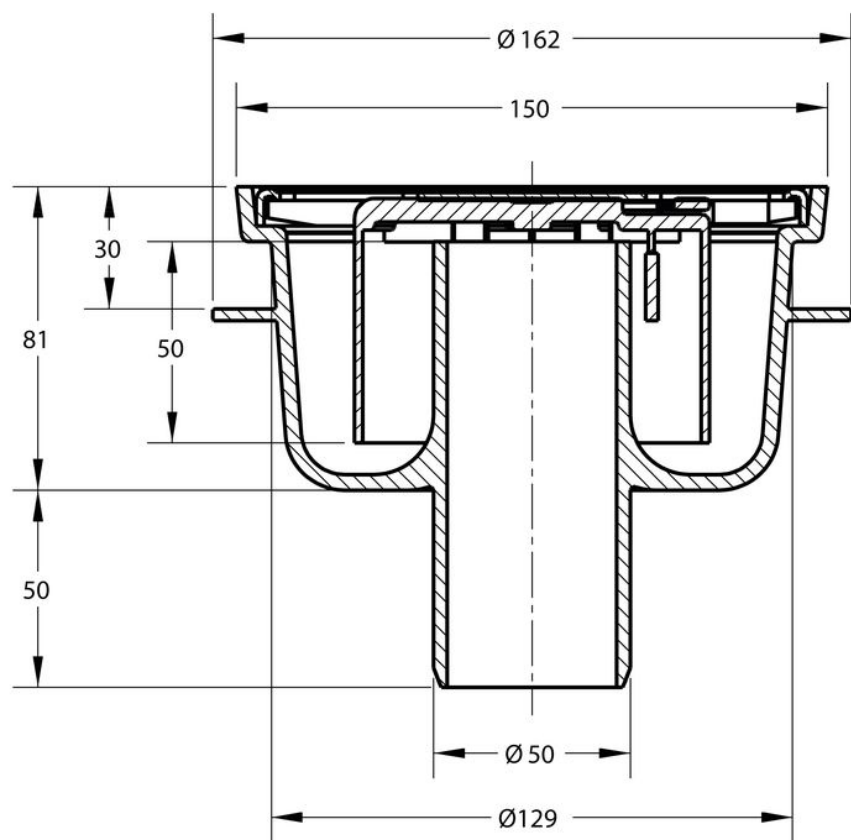

### **PRODUCT BESCHRIJVING**

Deze kunststof vloerput van Aquaberg met vergrendeld rooster is geschikt voor situaties waar het veiliger is om het rooster vastgeschroefd te hebben. De afvoerput is uitgerust met een RVS sierrand. De uitneembare reukafsluiter heeft een handige handgreep. Het fraaie RVS rooster is kindvriendelijk en heeft geen scherpe randen. Het rooster kan d.m.v. een inbussleutel worden losgeschroefd.

## AANVULLENDE INFORMATIE

<b>Aansluiting</b>	Onderaansluiting
<b>Inbouwdiepte</b>	81 mm
<b>Afmeting</b>	150 x 150 mm
<b>Antislipwaarde rooster</b>	R10
<b>Belasting rooster</b>	3 kN (300 kg)
<b>Belastingsklasse rooster EN 1253</b>	K3 (300 kg)
<b>Capaciteit (max.)</b>	0,70 l/s
<b>Constructie rooster</b>	Ontbraamd, omgezet, extra stevigheid
<b>Diameter aansluiting</b>	ø 50 mm
<b>Emmer</b>	Nee
<b>Materiaal</b>	Kunststof + RVS 304 rand/rooster
<b>Materiaal reukafsluiter</b>	PPC kunststof
<b>Materiaal rooster</b>	Roestvaststaal AISI 304 (EN 1.4301)
<b>Materiaal sierrand</b>	Roestvaststaal AISI 304 (EN 1.4301)
<b>Materiaal vloerput</b>	ABS kunststof
<b>Materiaaldikte rooster</b>	2,0 mm
<b>Oppervlaktebehandeling rooster</b>	Hoogglans
<b>Oppervlaktebehandeling sierrand</b>	Gepolijst
<b>Plaatsingsadvies</b>	Ja
<b>Productbescherming</b>	Speciedeksel
<b>Reukslot</b>	50 mm
<b>Reukslot uitneembaar</b>	Met innovatieve handgreep

<b>Sleufbreedte rooster</b>	8,0 mm
<b>Toepassing</b>	Badkamer, Utiliteit
<b>Vergrendeld rooster</b>	Ja
<b>Verlijmbaar</b>	Ja
<b>Verstelbaarheid</b>	Niet in hoogte verstelbaar
<b>Vorm rooster</b>	Vierkant, sleufgaten
<b>Vuilvangkorf</b>	Nee
<b>Waterslot norm</b>	EN 1253