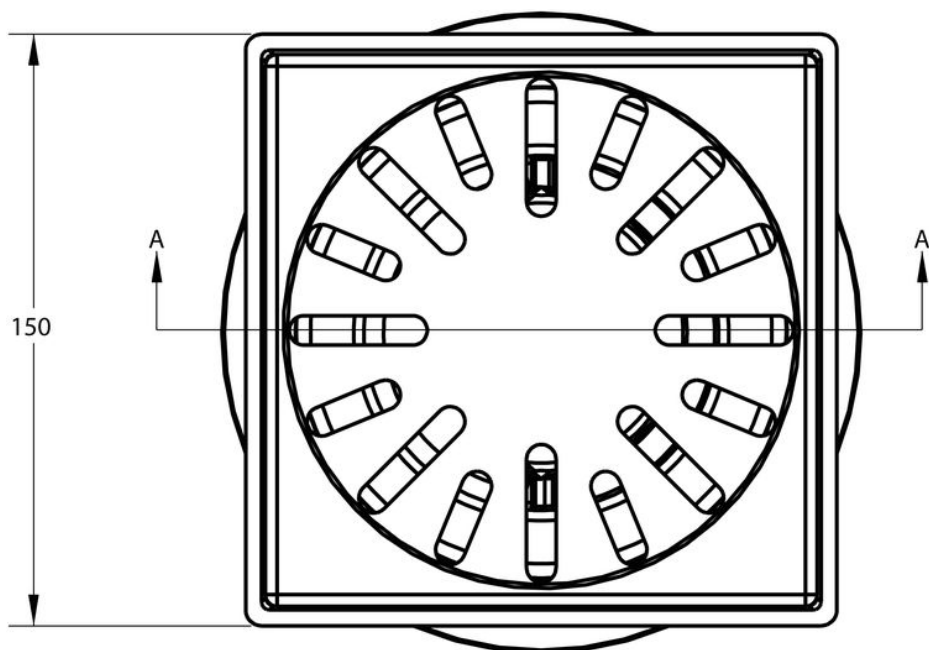

### **PRODUCT BESCHRIJVING**

Deze kunststof vloerput van Aquaberg met vergrendeld rooster is geschikt voor situaties waar het veiliger is om het rooster vastgeschroefd te hebben. De afvoerput is uitgerust met een RVS sierrand. De uitneembare reukafsluiter heeft een handige handgreep. Het fraaie RVS rooster is kindvriendelijk en heeft geen scherpe randen. Het rooster kan d.m.v. een inbussleutel worden losgeschroefd.

## AANVULLENDE INFORMATIE

<b>Aansluiting</b>	Onderaansluiting
<b>Inbouwdiepte</b>	81 mm
<b>Afmeting</b>	150 x 150 mm
<b>Antislipwaarde rooster</b>	R10
<b>Belasting rooster</b>	3 kN (300 kg)
<b>Belastingsklasse rooster EN 1253</b>	K3 (300 kg)
<b>Capaciteit (max.)</b>	0,70 l/s
<b>Constructie rooster</b>	Ontbraamd, omgezet, extra stevigheid
<b>Diameter aansluiting</b>	ø 50 mm
<b>Emmer</b>	Nee
<b>Materiaal</b>	Kunststof + RVS 304 rand/rooster
<b>Materiaal reukafsluiter</b>	PPC kunststof
<b>Materiaal rooster</b>	Roestvaststaal AISI 304 (EN 1.4301)
<b>Materiaal sierrand</b>	Roestvaststaal AISI 304 (EN 1.4301)
<b>Materiaal vloerput</b>	ABS kunststof
<b>Materiaaldikte rooster</b>	2,0 mm
<b>Oppervlaktebehandeling rooster</b>	Hoogglans
<b>Oppervlaktebehandeling sierrand</b>	Gepolijst
<b>Plaatsingsadvies</b>	Ja
<b>Productbescherming</b>	Speciedeksel
<b>Reukslot</b>	50 mm
<b>Reukslot uitneembaar</b>	Met innovatieve handgreep

<b>Sleufbreedte rooster</b>	8,0 mm
<b>Toepassing</b>	Badkamer, Utiliteit
<b>Vergrendeld rooster</b>	Ja
<b>Verlijmbaar</b>	Ja
<b>Verstelbaarheid</b>	Niet in hoogte verstelbaar
<b>Vorm rooster</b>	Vierkant, sleufgaten
<b>Vuilvangkorf</b>	Nee
<b>Waterslot norm</b>	EN 1253