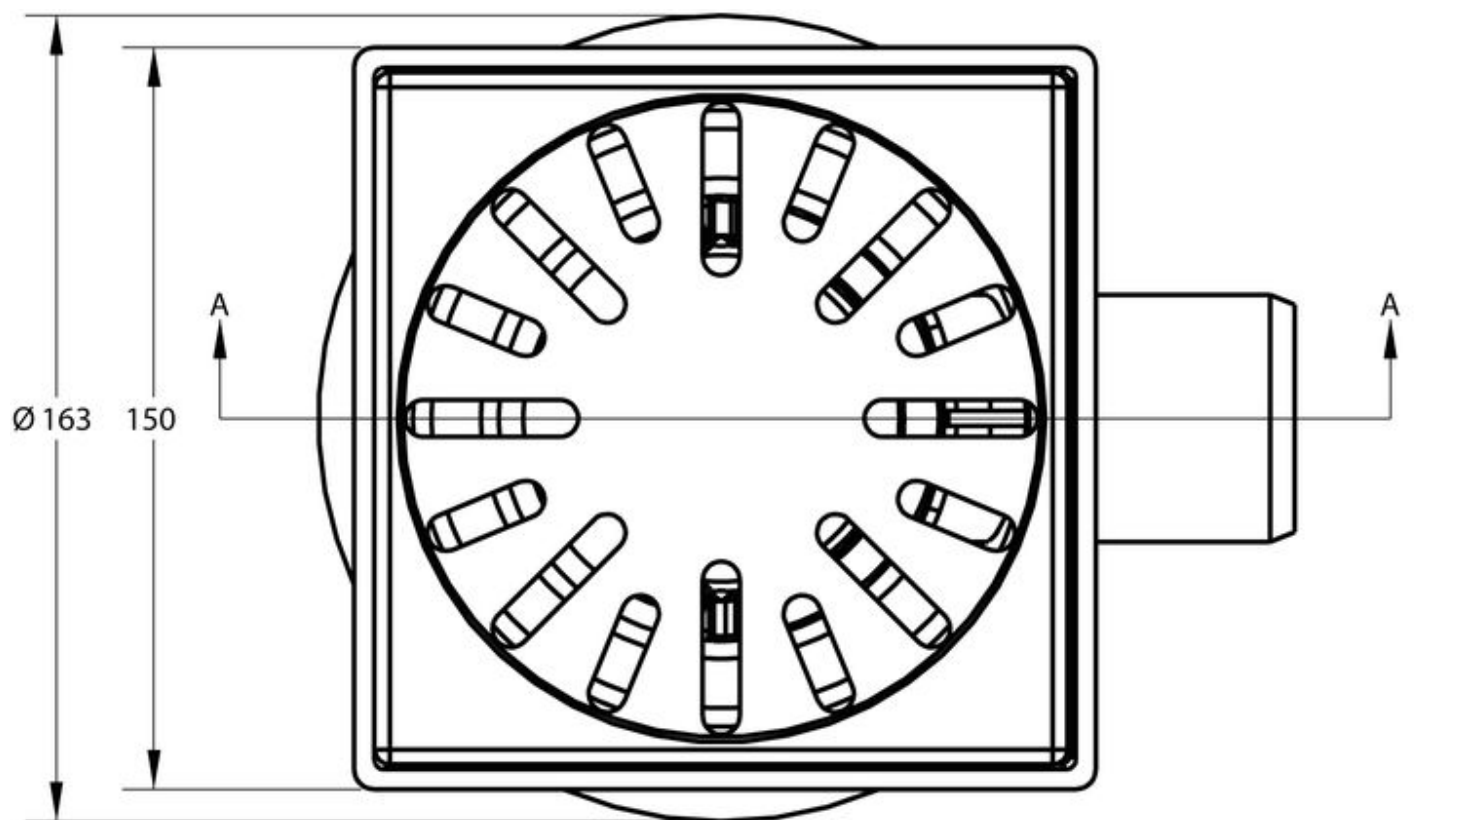

## **AQUABERG VLOERPUT 4116RS**

---

### **PRODUCT BESCHRIJVING**

Deze lage kunststof vloerput van Aquaberg met vergrendeld rooster is geschikt voor situaties waar het veiliger is om het rooster vastgeschroefd te hebben. De afvoerput is uitgerust met een RVS sierrand. De uitneembare reukafsluiter heeft een handige handgreep. Het fraaie RVS rooster is kindvriendelijk en heeft geen scherpe randen. Het rooster kan d.m.v. een inbusleutel worden losgeschroefd.

## AANVULLENDE INFORMATIE

<b>Aansluiting</b>	Zijaansluiting
<b>Inbouwdiepte</b>	74 mm
<b>Afmeting</b>	150 x 150 mm
<b>Antislipwaarde rooster</b>	R10
<b>Belasting rooster</b>	3 kN (300 kg)
<b>Belastingsklasse rooster EN 1253</b>	K3 (300 kg)
<b>Capaciteit (max.)</b>	0,60 l/s
<b>Constructie rooster</b>	Ontbraamd, omgezet, extra stevigheid
<b>Diameter aansluiting</b>	Ø 50 mm
<b>Emmer</b>	Nee
<b>Materiaal</b>	Kunststof + RVS 304 rand/rooster
<b>Materiaal reukafsluiter</b>	PPC kunststof
<b>Materiaal rooster</b>	Roestvaststaal AISI 304 (EN 1.4301)
<b>Materiaal sierrand</b>	Roestvaststaal AISI 304 (EN 1.4301)
<b>Materiaal vloerput</b>	ABS kunststof
<b>Materiaaldikte rooster</b>	2,0 mm
<b>Oppervlaktebehandeling rooster</b>	Hoogglans
<b>Oppervlaktebehandeling sierrand</b>	Gepolijst
<b>Plaatsingsadvies</b>	Ja
<b>Productbescherming</b>	Speciedeksel
<b>Reukslot</b>	37 mm
<b>Reukslot uitneembaar</b>	Met innovatieve handgreep

<b>Sleufbreedte rooster</b>	8,0 mm
<b>Toepassing</b>	Badkamer, Renovatie
<b>Vergrendeld rooster</b>	Ja
<b>Verlijmbaar</b>	Ja
<b>Verstelbaarheid</b>	Niet in hoogte verstelbaar
<b>Vorm rooster</b>	Vierkant, sleufgaten
<b>Vuilvangkorf</b>	Nee