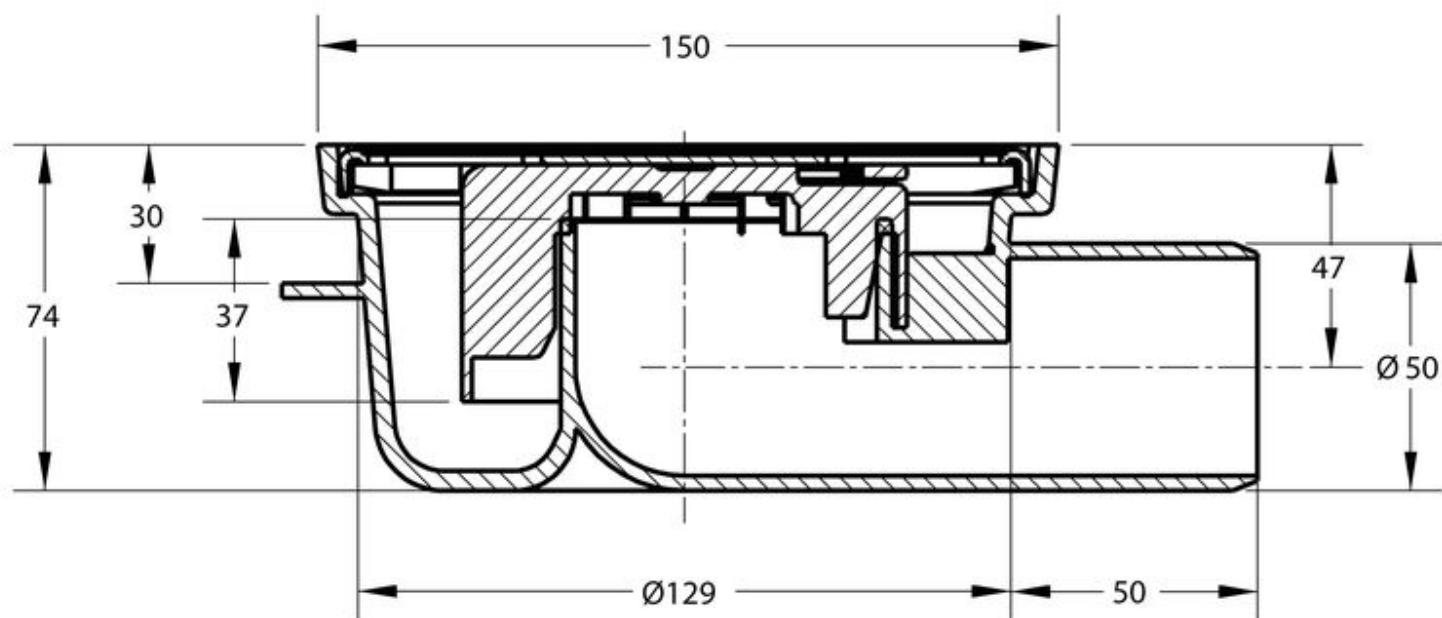

### **PRODUCT BESCHRIJVING**

Deze lage kunststof vloerput van Aquaberg met vergrendeld rooster is geschikt voor situaties waar het veiliger is om het rooster vastgeschroefd te hebben. De afvoerput is uitgerust met een RVS sierrand. De uitneembare reukafsluiter heeft een handige handgreep. Het fraaie RVS rooster is kindvriendelijk en heeft geen scherpe randen. Het rooster kan d.m.v. een inbusleutel worden losgeschroefd.

## AANVULLENDE INFORMATIE

<b>Aansluiting</b>	Zijaansluiting
<b>Inbouwdiepte</b>	74 mm
<b>Afmeting</b>	150 x 150 mm
<b>Antislipwaarde rooster</b>	R10
<b>Belasting rooster</b>	3 kN (300 kg)
<b>Belastingsklasse rooster EN 1253</b>	K3 (300 kg)
<b>Capaciteit (max.)</b>	0,60 l/s
<b>Constructie rooster</b>	Ontbraamd, omgezet, extra stevigheid
<b>Diameter aansluiting</b>	Ø 50 mm
<b>Emmer</b>	Nee
<b>Materiaal</b>	Kunststof + RVS 304 rand/rooster
<b>Materiaal reukafsluiter</b>	PPC kunststof
<b>Materiaal rooster</b>	Roestvaststaal AISI 304 (EN 1.4301)
<b>Materiaal sierrand</b>	Roestvaststaal AISI 304 (EN 1.4301)
<b>Materiaal vloerput</b>	ABS kunststof
<b>Materiaaldikte rooster</b>	2,0 mm
<b>Oppervlaktebehandeling rooster</b>	Hoogglans
<b>Oppervlaktebehandeling sierrand</b>	Gepolijst
<b>Plaatsingsadvies</b>	Ja
<b>Productbescherming</b>	Speciedeksel
<b>Reukslot</b>	37 mm
<b>Reukslot uitneembaar</b>	Met innovatieve handgreep

<b>Sleufbreedte rooster</b>	8,0 mm
<b>Toepassing</b>	Badkamer, Renovatie
<b>Vergrendeld rooster</b>	Ja
<b>Verlijmbaar</b>	Ja
<b>Verstelbaarheid</b>	Niet in hoogte verstelbaar
<b>Vorm rooster</b>	Vierkant, sleufgaten
<b>Vuilvangkorf</b>	Nee