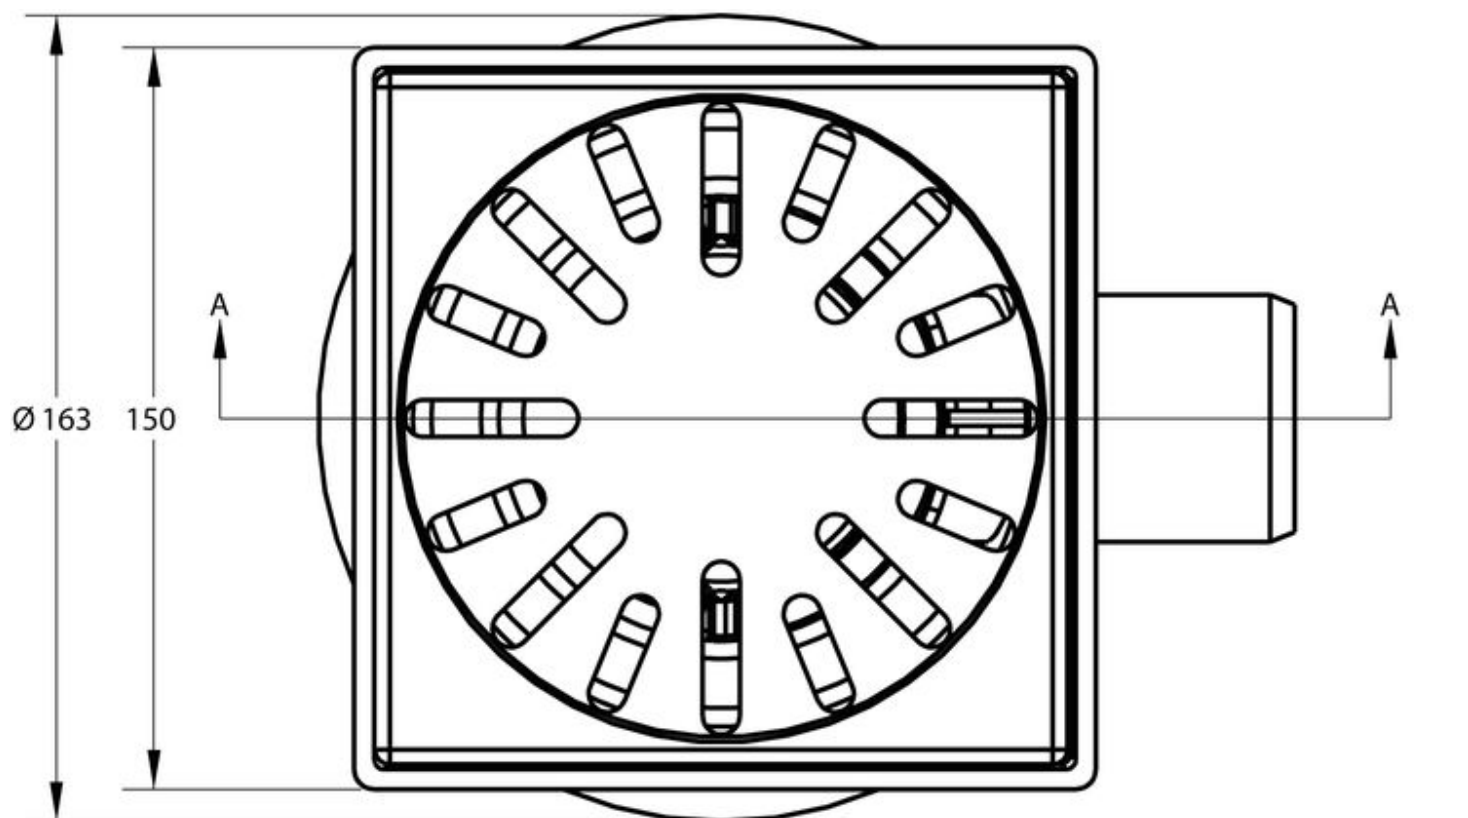

## **AQUABERG VLOERPUT 4116R**

---

### **PRODUCT BESCHRIJVING**

Vanwege de geringe inbouwdiepte is deze kunststof vloerput veel gebruikt in renovatieprojecten. De reukafsluiter is voorzien van een handige handgreep, hierdoor is deze zeer eenvoudig te verwijderen. Tevens is de vloerput uitgerust met een RVS sierrand. Hierdoor lijkt het alsof de gehele put van RVS gemaakt is.

## AANVULLENDE INFORMATIE

<b>Aansluiting</b>	Zijaansluiting
<b>Inbouwdiepte</b>	74 mm
<b>Afmeting</b>	150 x 150 mm
<b>Antislipwaarde rooster</b>	R10
<b>Belasting rooster</b>	3 kN (300 kg)
<b>Belastingsklasse rooster EN 1253</b>	K3 (300 kg)
<b>Capaciteit (max.)</b>	0,60 l/s
<b>Constructie rooster</b>	Ontbraamd, omgezet, extra stevigheid
<b>Diameter aansluiting</b>	Ø 50 mm
<b>Emmer</b>	Nee
<b>Materiaal</b>	Kunststof + RVS 304 rand/rooster
<b>Materiaal reukafsluiter</b>	PPC kunststof
<b>Materiaal rooster</b>	Roestvaststaal AISI 304 (EN 1.4301)
<b>Materiaal sierrand</b>	Roestvaststaal AISI 304 (EN 1.4301)
<b>Materiaal vloerput</b>	ABS kunststof
<b>Materiaaldikte rooster</b>	2,0 mm
<b>Oppervlaktebehandeling rooster</b>	Hoogglans
<b>Oppervlaktebehandeling sierrand</b>	Gepolijst
<b>Plaatsingsadvies</b>	Ja
<b>Productbescherming</b>	Speciedeksel
<b>Reukslot</b>	37 mm
<b>Reukslot uitneembaar</b>	Met innovatieve handgreep

<b>Sleufbreedte rooster</b>	8,0 mm
<b>Toepassing</b>	Badkamer, Renovatie
<b>Vergrendeld rooster</b>	Nee
<b>Verlijmbaar</b>	Ja
<b>Verstelbaarheid</b>	Niet in hoogte verstelbaar
<b>Vorm rooster</b>	Vierkant, sleufgaten
<b>Vuilvangkorf</b>	Nee