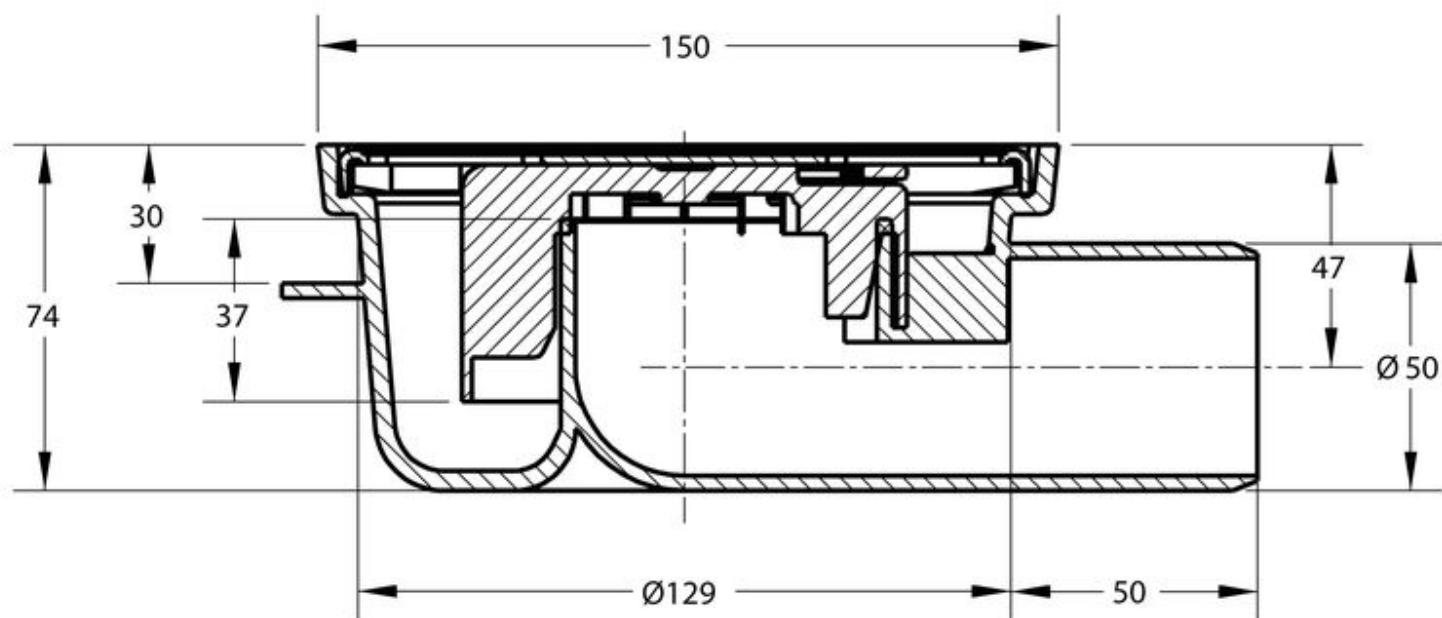

### **PRODUCT BESCHRIJVING**

Vanwege de geringe inbouwdiepte is deze kunststof vloerput veel gebruikt in renovatieprojecten. De reukafsluiter is voorzien van een handige handgreep, hierdoor is deze zeer eenvoudig te verwijderen. Tevens is de vloerput uitgerust met een RVS sierrand. Hierdoor lijkt het alsof de gehele put van RVS gemaakt is.

## AANVULLENDE INFORMATIE

<b>Aansluiting</b>	Zijaansluiting
<b>Inbouwdiepte</b>	74 mm
<b>Afmeting</b>	150 x 150 mm
<b>Antislipwaarde rooster</b>	R10
<b>Belasting rooster</b>	3 kN (300 kg)
<b>Belastingsklasse rooster EN 1253</b>	K3 (300 kg)
<b>Capaciteit (max.)</b>	0,60 l/s
<b>Constructie rooster</b>	Ontbraamd, omgezet, extra stevigheid
<b>Diameter aansluiting</b>	Ø 50 mm
<b>Emmer</b>	Nee
<b>Materiaal</b>	Kunststof + RVS 304 rand/rooster
<b>Materiaal reukafsluiter</b>	PPC kunststof
<b>Materiaal rooster</b>	Roestvaststaal AISI 304 (EN 1.4301)
<b>Materiaal sierrand</b>	Roestvaststaal AISI 304 (EN 1.4301)
<b>Materiaal vloerput</b>	ABS kunststof
<b>Materiaaldikte rooster</b>	2,0 mm
<b>Oppervlaktebehandeling rooster</b>	Hoogglans
<b>Oppervlaktebehandeling sierrand</b>	Gepolijst
<b>Plaatsingsadvies</b>	Ja
<b>Productbescherming</b>	Speciedeksel
<b>Reukslot</b>	37 mm
<b>Reukslot uitneembaar</b>	Met innovatieve handgreep

<b>Sleufbreedte rooster</b>	8,0 mm
<b>Toepassing</b>	Badkamer, Renovatie
<b>Vergrendeld rooster</b>	Nee
<b>Verlijmbaar</b>	Ja
<b>Verstelbaarheid</b>	Niet in hoogte verstelbaar
<b>Vorm rooster</b>	Vierkant, sleufgaten
<b>Vuilvangkorf</b>	Nee