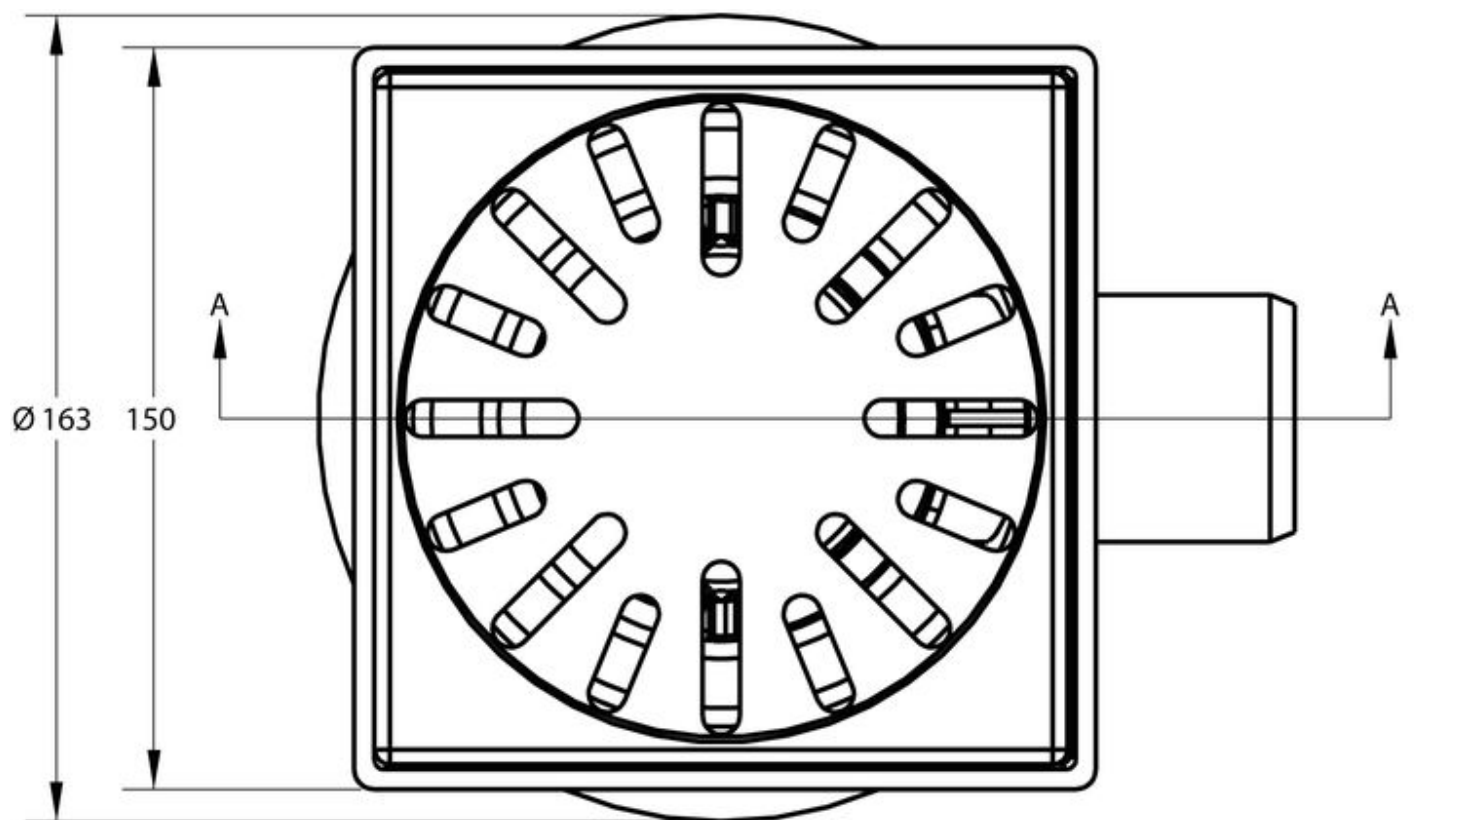

AQUABERG VLOERPUT 4116R-316

PRODUCT BESCHRIJVING

Deze lage kunststof vloerput van Aquaberg met zijuitlaat is voorzien van een RVS sierrand en rooster in 316 kwaliteit. Dit RVS is geschikt voor ruimtes waar hygiëne en corrosiebestendigheid belangrijk zijn. De afvoerput is niet verstelbaar. De stankafsluiter is uitgerust met een handige handgreep. Hierdoor is deze makkelijk te verwijderen om de afvoerput te kunnen reinigen.

AANVULLENDE INFORMATIE

Aansluiting	Zijaansluiting
Inbouwdiepte	74 mm
Afmeting	150 x 150 mm
Antislipwaarde rooster	R10
Belasting rooster	3 kN (300 kg)
Belastingsklasse rooster EN 1253	K3 (300 kg)
Capaciteit (max.)	0,60 l/s
Constructie rooster	Ontbraamd, omgezet, extra stevigheid
Diameter aansluiting	Ø 50 mm
Emmer	Nee
Materiaal	Kunststof + RVS 316 rand/rooster
Materiaal reukafsluiter	PPC kunststof
Materiaal rooster	Roestvaststaal AISI 316L (EN 1.4404)
Materiaal sierrand	Roestvaststaal AISI 316L (EN 1.4404)
Materiaal vloerput	ABS kunststof
Materiaaldikte rooster	2,0 mm
Oppervlaktebehandeling rooster	Mat
Oppervlaktebehandeling sierrand	Gepolijst
Plaatsingsadvies	Ja
Productbescherming	Speciedeksel
Reukslot	37 mm
Reukslot uitneembaar	Met innovatieve handgreep

Sleufbreedte rooster	8,0 mm
Toepassing	Utiliteit
Vergrendeld rooster	Nee
Verlijmbaar	Ja
Verstelbaarheid	Niet in hoogte verstelbaar
Vorm rooster	Vierkant, sleufgaten
Vuilvangkorf	Nee

Section A-A