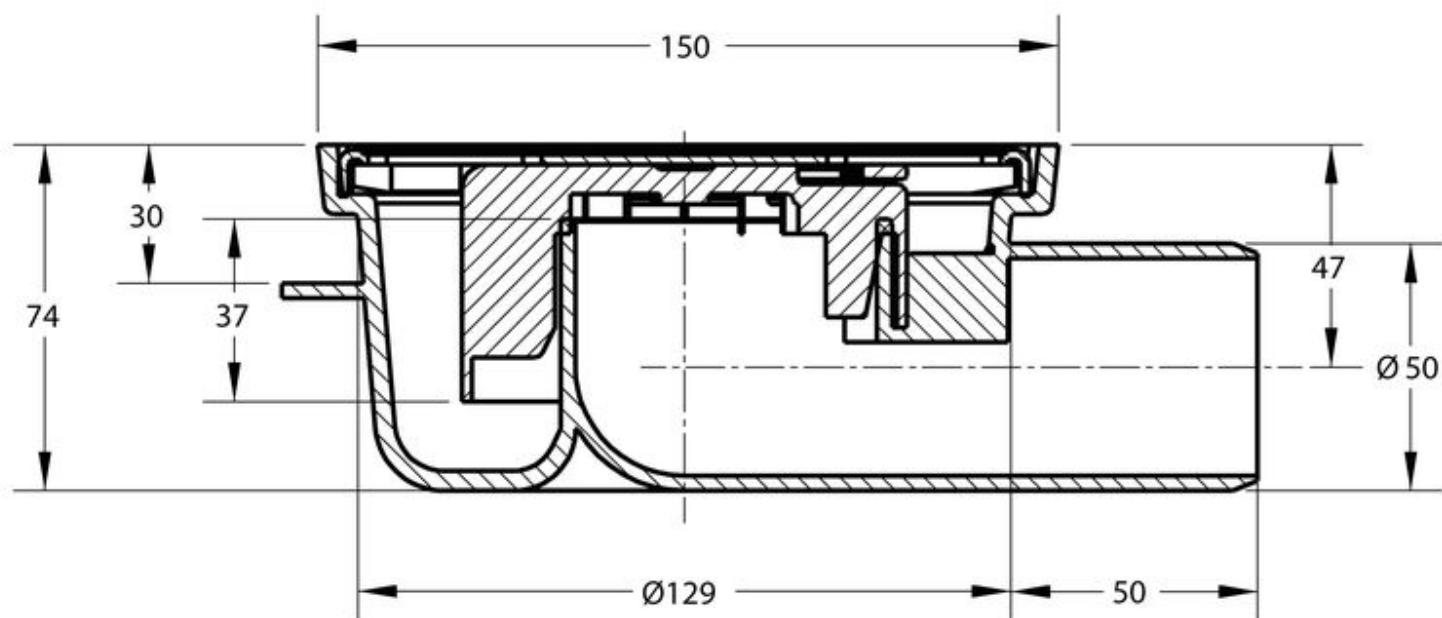

AQUABERG VLOERPUT 4116R-316

PRODUCT BESCHRIJVING

Deze lage kunststof vloerput van Aquaberg met zijuitlaat is voorzien van een RVS sierrand en rooster in 316 kwaliteit. Dit RVS is geschikt voor ruimtes waar hygiëne en corrosiebestendigheid belangrijk zijn. De afvoerput is niet verstelbaar. De stankafsluiter is uitgerust met een handige handgreep. Hierdoor is deze makkelijk te verwijderen om de afvoerput te kunnen reinigen.

AANVULLENDE INFORMATIE

Aansluiting	Zijaansluiting
Inbouwdiepte	74 mm
Afmeting	150 x 150 mm
Antislipwaarde rooster	R10
Belasting rooster	3 kN (300 kg)
Belastingsklasse rooster EN 1253	K3 (300 kg)
Capaciteit (max.)	0,60 l/s
Constructie rooster	Ontbraamd, omgezet, extra stevigheid
Diameter aansluiting	Ø 50 mm
Emmer	Nee
Materiaal	Kunststof + RVS 316 rand/rooster
Materiaal reukafsluiter	PPC kunststof
Materiaal rooster	Roestvaststaal AISI 316L (EN 1.4404)
Materiaal sierrand	Roestvaststaal AISI 316L (EN 1.4404)
Materiaal vloerput	ABS kunststof
Materiaaldikte rooster	2,0 mm
Oppervlaktebehandeling rooster	Mat
Oppervlaktebehandeling sierrand	Gepolijst
Plaatsingsadvies	Ja
Productbescherming	Speciedeksel
Reukslot	37 mm
Reukslot uitneembaar	Met innovatieve handgreep

Sleufbreedte rooster	8,0 mm
Toepassing	Utiliteit
Vergrendeld rooster	Nee
Verlijmbaar	Ja
Verstelbaarheid	Niet in hoogte verstelbaar
Vorm rooster	Vierkant, sleufgaten
Vuilvangkorf	Nee

Section A-A