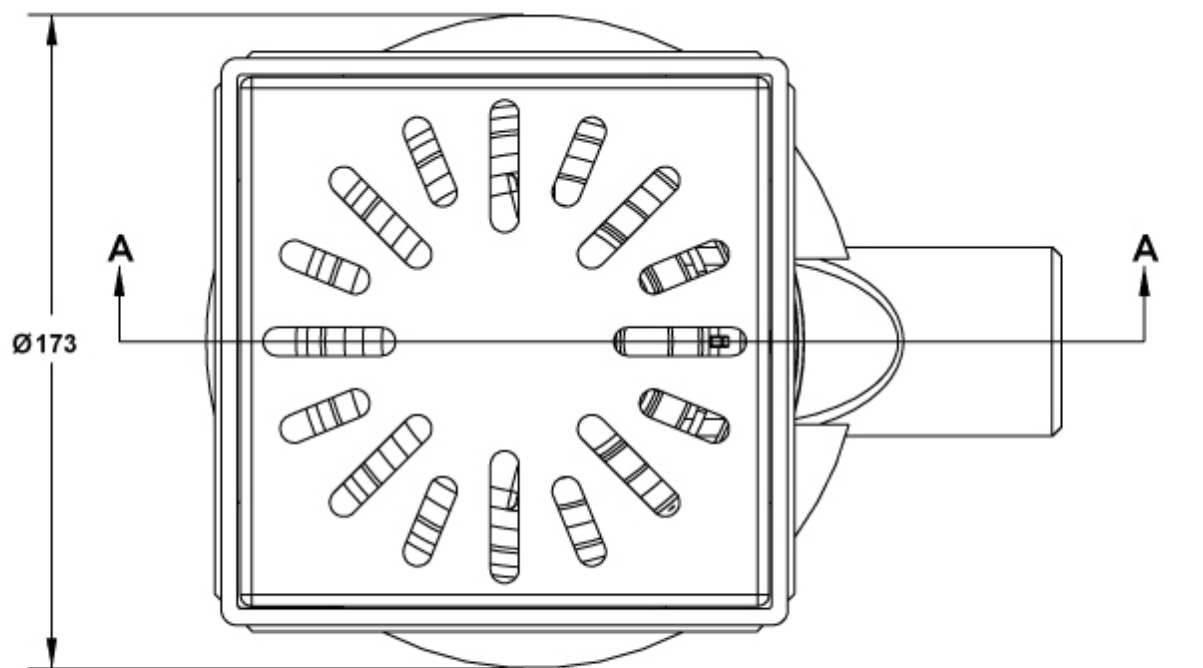

AQUABERG VLOERPUT 4016

PRODUCT BESCHRIJVING

Deze lage kunststof vloerput van Aquaberg is voor veel installateurs geen onbekende. De afvoerput is horizontaal en verticaal verstelbaar. De uitneembare reukafsluiter is uitgerust met een handige handgreep. Het is eenvoudig om deze afvoerput schoon te maken of te ontstoppen. Het fraaie RVS rooster is kindvriendelijk en heeft geen scherpe randen.

AANVULLENDE INFORMATIE

Aansluiting	Zijaansluiting
Inbouwdiepte	78 - 93 mm
Afmeting	150 x 150 mm
Antislipwaarde rooster	R10
Belasting rooster	3 kN (300 kg)
Belastingsklasse rooster EN 1253	K3 (300 kg)
Capaciteit (max.)	0,60 l/s
Constructie rooster	Ontbraamd, omgezet, extra stevigheid
Diameter aansluiting	ø 50 mm
Draaibaar 360°	Ja
Emmer	Nee
Kantelbaar	Ja
Materiaal	Kunststof + RVS 304 rooster
Materiaal manchet	SBR rubber
Materiaal opzetstuk	ABS kunststof
Materiaal reukafsluiter	PPC kunststof
Materiaal rooster	Roestvaststaal AISI 304 (EN 1.4301)
Materiaal vloerput	ABS kunststof
Materiaaldikte rooster	2,0 mm
Oppervlaktebehandeling rooster	Hoogglans
Plaatsingsadvies	Ja
Productbescherming	Speciedeksel
Reukslot	32 mm

Reukslot artikelnummer	0369
Reukslot uitneembaar	Met innovatieve handgreep
Sleufbreedte rooster	8,0 mm
Speciedeksel voor ruwbouw of prefab	Ja
Toepassing	Badkamer, Renovatie
Vergrendeld rooster	Nee
Verlijmbaar	Ja
Verstelbaar horizontaal	15 mm
Verstelbaar verticaal	15 mm
Verstelbaarheid	Verticaal én horizontaal verstelbaar
Vorm rooster	Vierkant, sleufgaten
Vuilvangkorf	Nee