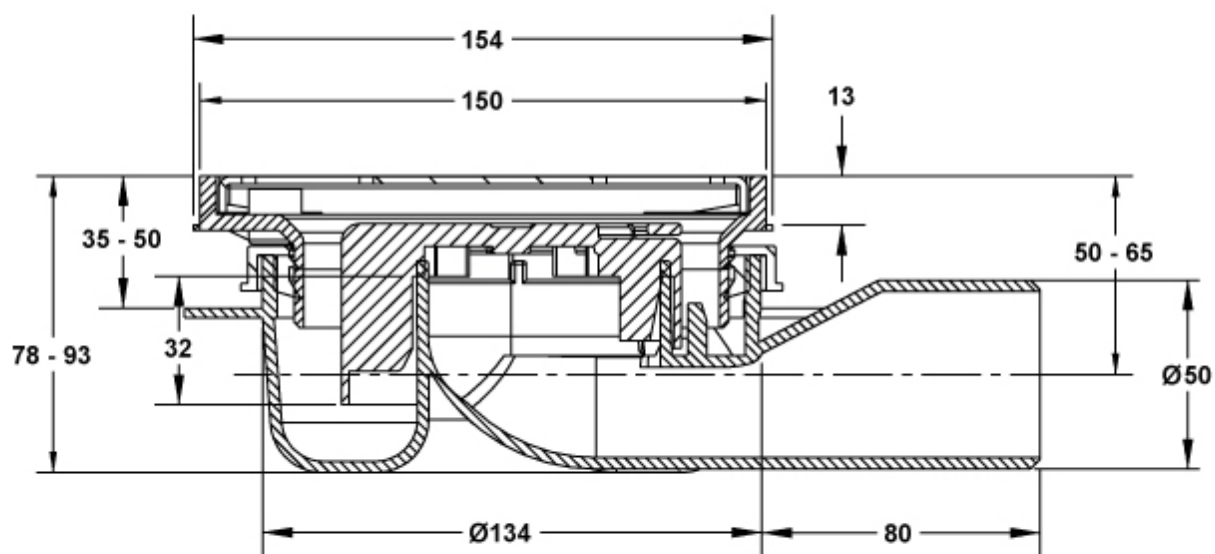

AQUABERG VLOERPUT 4016

PRODUCT BESCHRIJVING

Deze lage kunststof vloerput van Aquaberg is voor veel installateurs geen onbekende. De afvoerput is horizontaal en verticaal verstelbaar. De uitneembare reukafsluiter is uitgerust met een handige handgreep. Het is eenvoudig om deze afvoerput schoon te maken of te ontstoppen. Het fraaie RVS rooster is kindvriendelijk en heeft geen scherpe randen.

AANVULLENDE INFORMATIE

Aansluiting	Zijaansluiting
Inbouwdiepte	78 - 93 mm
Afmeting	150 x 150 mm
Antislipwaarde rooster	R10
Belasting rooster	3 kN (300 kg)
Belastingsklasse rooster EN 1253	K3 (300 kg)
Capaciteit (max.)	0,60 l/s
Constructie rooster	Ontbraamd, omgezet, extra stevigheid
Diameter aansluiting	ø 50 mm
Draaibaar 360°	Ja
Emmer	Nee
Kantelbaar	Ja
Materiaal	Kunststof + RVS 304 rooster
Materiaal manchet	SBR rubber
Materiaal opzetstuk	ABS kunststof
Materiaal reukafsluiter	PPC kunststof
Materiaal rooster	Roestvaststaal AISI 304 (EN 1.4301)
Materiaal vloerput	ABS kunststof
Materiaaldikte rooster	2,0 mm
Oppervlaktebehandeling rooster	Hoogglans
Plaatsingsadvies	Ja
Productbescherming	Speciedeksel
Reukslot	32 mm

Reukslot artikelnummer	0369
Reukslot uitneembaar	Met innovatieve handgreep
Sleufbreedte rooster	8,0 mm
Speciedeksel voor ruwbouw of prefab	Ja
Toepassing	Badkamer, Renovatie
Vergrendeld rooster	Nee
Verlijmbaar	Ja
Verstelbaar horizontaal	15 mm
Verstelbaar verticaal	15 mm
Verstelbaarheid	Verticaal én horizontaal verstelbaar
Vorm rooster	Vierkant, sleufgaten
Vuilvangkorf	Nee