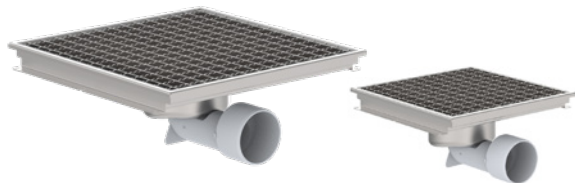

A close-up photograph of a metal grate, likely from a shower or sink, with several water droplets on its surface. The grate is made of a dark metal and has a grid pattern with raised edges. The background is a light, neutral color.

### **Veiligheid voor alles**

Het antislip RVS maasrooster zorgt ervoor dat lopen over het rooster veilig blijft, óók als er veel vocht op de vloer ligt. U hoeft zich dus geen zorgen te maken over slipgevaar door een gladde afvoergoot. De keukengoot kan een grote hoeveelheid water verwerken en maakt daardoor kort werk van het afvoeren van al uw spoelwater, zelfs als u direct een schoonmaakmachine leegt in de afvoer. Hierdoor bouwt vocht zich niet op en blijft de vloer grotendeels droog.

## De flexibele afvoergoot voor elke toepassing

De Aquaberg Business Line Compact keukengoten zijn er in varianten voor iedere situatie. Heeft u een tegelvloer? Dat is geen probleem. De Aquaberg Business Line Compact is er in veel formaten, zoals u van Aquaberg gewend bent. Zo past er altijd een Aquaberg keukengoot in uw keuken.

### In hoogte verstelbaar

De keukengoten in de Aquaberg Business Line Compact serie zijn in hoogte verstelbaar. Installatie is daardoor erg gemakkelijk. Het is mogelijk om de keukengoot met onder- of zijuitlaat te gebruiken en u kunt kiezen uit een afvoer van  $\varnothing 75$  mm,  $\varnothing 100$  mm en  $\varnothing 110$  mm.