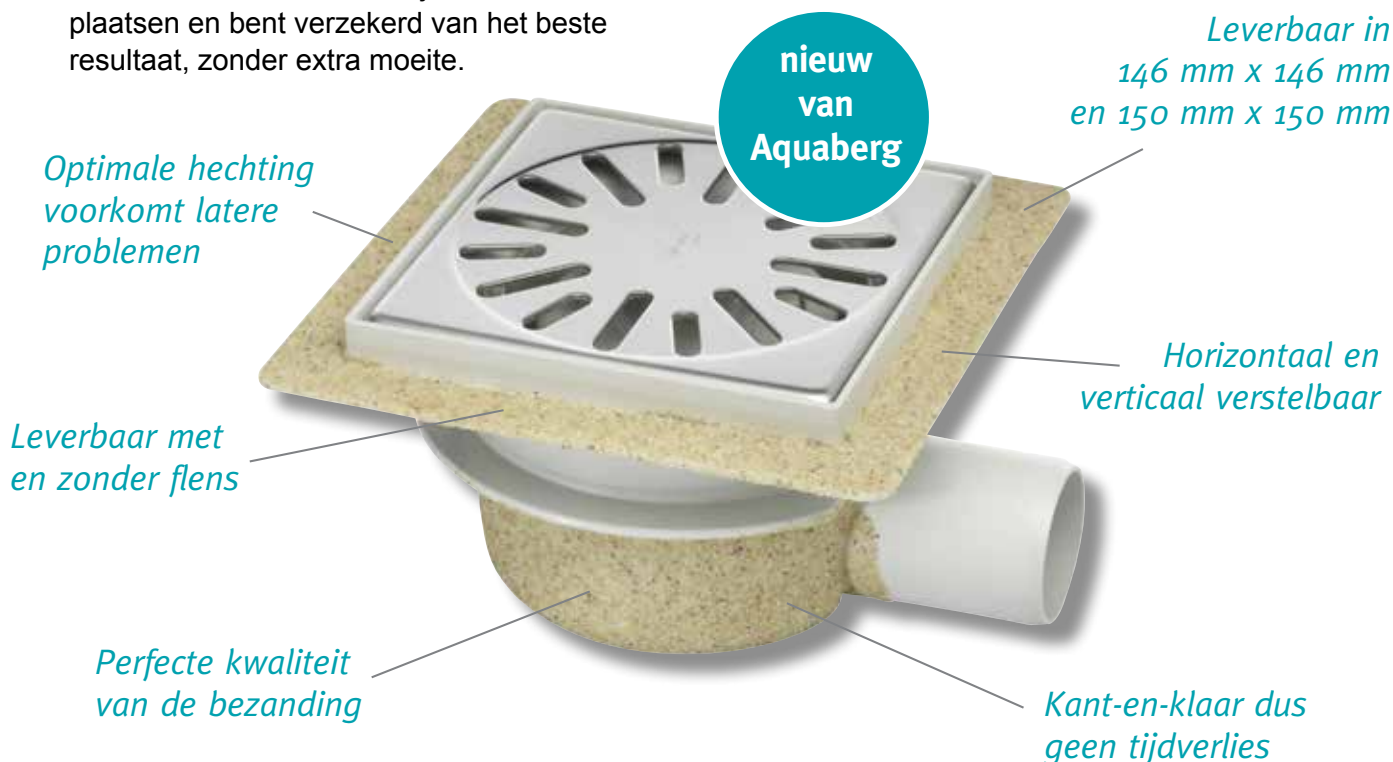

- Meeste vloerputten op voorraad
- Niet meer zelf lijmen en bezanden
- Optimale hechting door epoxylijm
- Vlamgedroogd kwartszand

Zand erover?

Absoluut! Want Aquaberg heeft het bezanden van vloerputten altijd al aanbevolen. Zo hecht onder andere beton beter aan de vloerput en de eventuele flens, en worden mogelijke problemen voorkomen. Aquaberg heeft kant-en-klaar bezande vloerputten voor u op voorraad!

Kant-en-klaar bezand

Bezanden is dus beter, maar de praktijk is anders; het bezanden wordt vergeten, er is geen tijd voor deze extra handeling of de bezanding wordt slecht uitgevoerd. Daarom heeft Aquaberg altijd vloerputten op voorraad die kant-en-klaar bezand zijn. U kunt ze zo plaatsen en bent verzekerd van het beste resultaat, zonder extra moeite.

Kwaliteit van Aquaberg

De bezande vloerputten van Aquaberg zijn leverbaar in 146 x 146 mm en 150 x 150 mm. In ons assortiment hebben wij ook een vloerput met bezande flens opgenomen waarmee een perfecte volvlakse afdichting volgens ETAG 022 wordt verkregen. Verder kunt u natuurlijk rekenen op horizontale en verticale verstelbaarheid en een optionele RVS-sierrand waardoor de totale vloerput een RVS-uitstraling krijgt. Er zijn extra lange opzetstukken leverbaar waardoor elke inbouwdiepte vanaf 78 mm geen probleem is.