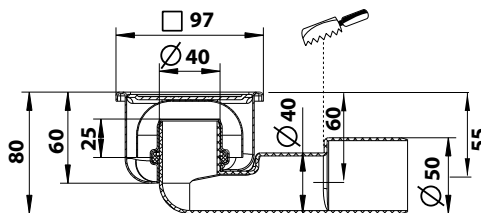

- Zij- en onderaansluiting in één;
- Grote afvoercapaciteit;
- Geringe inbouwdiepte;
- Bovenzijde uitgevoerd in gepolijst roestvaststaal;
- Aardingsaansluiting.

Compact Vloerput
97 x 97 mm
met 25 mm waterslot

RVS vloerput met ABS kunststof zij- en onderaansluiting

vloerput	RVS 304, bovenzijde gepolijst
zijaansluiting	Ø 40/50 mm
onderaansluiting	Ø 40/50 mm
capaciteit	0,4/0,5 l/s
artikelnummer:	
zonder vergrendeling	182.100.040
met vergrendeling	182.101.040

Compact Vloerput
97 x 97 mm
met 50 mm waterslot

RVS vloerput met ABS kunststof zij- en onderaansluiting

vloerput	RVS 304, bovenzijde gepolijst
zijaansluiting	Ø 40/50 mm
onderaansluiting	Ø 40/50 mm
capaciteit	0,5/0,7 l/s
artikelnummer:	
zonder vergrendeling	182.102.040
met vergrendeling	182.103.040