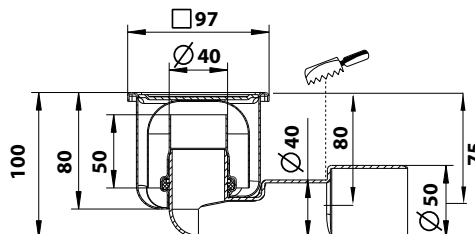

- Zij- en onderaansluiting in één;
- Grote afvoercapaciteit;
- Geringe inbouwdiepte;
- Bovenzijde uitgevoerd in gepolijst roestvaststaal;
- Aardingsaansluiting.

Compact Vloerput
97 x 97 mm
met 25 mm waterslot

RVS vloerput met ABS kunststof zij- en onderaansluiting

vloerput	RVS 304, bovenzijde gepolijst
zijaansluiting	Ø 40/50 mm
onderaansluiting	Ø 40/50 mm
capaciteit	0,4/0,5 l/s
artikelnummer:	
zonder vergrendeling	182.100.040
met vergrendeling	182.101.040

Compact Vloerput
97 x 97 mm
met 50 mm waterslot

RVS vloerput met ABS kunststof zij- en onderaansluiting

vloerput	RVS 304, bovenzijde gepolijst
zijaansluiting	Ø 40/50 mm
onderaansluiting	Ø 40/50 mm
capaciteit	0,5/0,7 l/s
artikelnummer:	
zonder vergrendeling	182.102.040
met vergrendeling	182.103.040

Compact Vloerput
147 x 147 mm
met 30 mm waterslot

RVS vloerput met ABS kunststof zij- en onderaansluiting

vloerput	RVS 304, bovenzijde gepolijst
zijaansluiting	Ø 50 mm
onderaansluiting	Ø 50 mm
capaciteit	0,5/0,7 l/s
artikelnummer:	
zonder vergrendeling	182.150.050
met vergrendeling	182.151.050