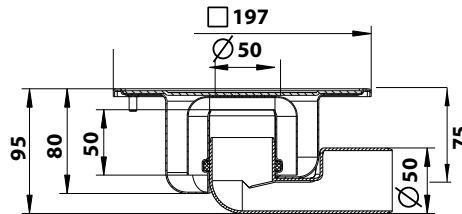

Compact Vloerput
147 x 147 mm
met 30 mm waterslot

RVS vloerput met ABS kunststof zij- en onderaansluiting

vloerput	RVS 304, bovenzijde gepolijst
zijaansluiting	Ø 50 mm
onderaansluiting	Ø 50 mm
capaciteit	0,5/0,7 l/s
artikelnummer:	
zonder vergrendeling	182.150.050
met vergrendeling	182.151.050

Compact Vloerput
147 x 147 mm
met 50 mm waterslot

RVS vloerput met ABS kunststof zij- en onderaansluiting

vloerput	RVS 304, bovenzijde gepolijst
zijaansluiting	Ø 50 mm
onderaansluiting	Ø 50 mm
capaciteit	0,5/0,7 l/s
artikelnummer:	
zonder vergrendeling	182.152.050
met vergrendeling	182.153.050

Compact Vloerput
197 x 197 mm
 met 30 mm waterslot

RVS vloerput met ABS kunststof zij- en onderaansluiting
 vloerput RVS 304, bovenzijde gepolijst
 zijaansluiting \varnothing 50 mm
 onderaansluiting \varnothing 50 mm
 capaciteit 0,5/0,7 l/s
 artikelnummer: 182.201.050
 met vergrendeling

Compact Vloerput
197 x 197 mm
 met 50 mm waterslot

RVS vloerput met ABS kunststof zij- en onderaansluiting
 vloerput RVS 304, bovenzijde gepolijst
 zijaansluiting \varnothing 50 mm
 onderaansluiting \varnothing 50 mm
 capaciteit 0,5/0,7 l/s
 artikelnummer: 182.203.050
 met vergrendeling