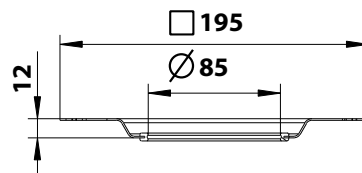

Compact Vloerput
147 x 147 mm
met 50 mm waterslot

RVS vloerput met ABS kunststof zij- en onderaansluiting

vloerput	RVS 304, bovenzijde gepolijst
zijaansluiting	Ø 50 mm
onderaansluiting	Ø 50 mm
capaciteit	0,5/0,7 l/s
artikelnummer:	
zonder vergrendeling	182.152.050
met vergrendeling	182.153.050

Compact Vloerput
197 x 197 mm
 met 30 mm waterslot

RVS vloerput met ABS kunststof zij- en onderaansluiting
 vloerput RVS 304, bovenzijde gepolijst
 zijaansluiting \varnothing 50 mm
 onderaansluiting \varnothing 50 mm
 capaciteit 0,5/0,7 l/s
 artikelnummer: 182.201.050
 met vergrendeling

Compact Vloerput
197 x 197 mm
 met 50 mm waterslot

RVS vloerput met ABS kunststof zij- en onderaansluiting
 vloerput RVS 304, bovenzijde gepolijst
 zijaansluiting \varnothing 50 mm
 onderaansluiting \varnothing 50 mm
 capaciteit 0,5/0,7 l/s
 artikelnummer: 182.203.050
 met vergrendeling

Membraan flens voor
Compact Vloerput
97 x 97 mm

afmeting 195 x 195 mm
 diameter \varnothing 85 mm
 hoogte 12 mm
 artikelnummer: 620.300.024

Membraan flens voor
Compact Vloerput
147 x 147 en 197 x 197 mm