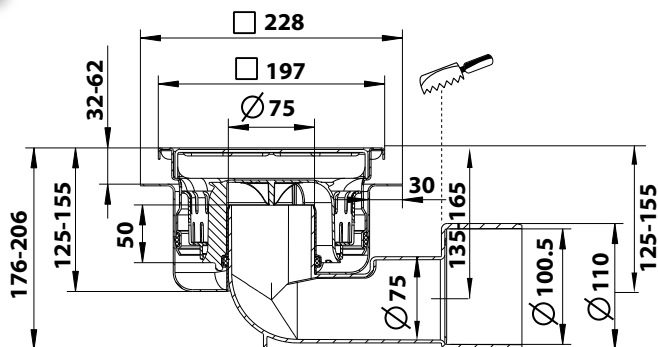

RVS vloerput met ABS kunststof zij- en onderaansluiting
hoogte verstelbaar, max. belasting 5.000 kg.

vloerput	RVS 316, deksel RVS 304
zijaansluiting	ø 75/100/110 mm
onderaansluiting	ø 75/100/110 mm
vacuüm zuignap	om deksel te verwijderen
vuilvangkorf	ABS kunststof, uitneembaar
capaciteit	1,5/2,0 l/s
artikelnummer:	799.2983AJ

Maattekening geldt voor alle bovenstaande vloerputten