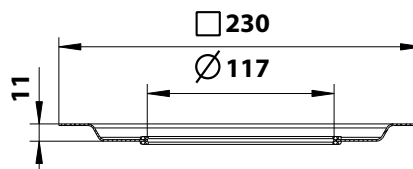

Compact Vloerput
197 x 197 mm
 met 50 mm waterslot

RVS vloerput met ABS kunststof zij- en onderaansluiting
 vloerput RVS 304, bovenzijde gepolijst
 zijaansluiting \varnothing 50 mm
 onderaansluiting \varnothing 50 mm
 capaciteit 0,5/0,7 l/s
 artikelnummer: 182.203.050
 met vergrendeling

Membraan flens voor
Compact Vloerput
97 x 97 mm

afmeting 195 x 195 mm
 diameter \varnothing 85 mm
 hoogte 12 mm
 artikelnummer: 620.300.024

Membraan flens voor
Compact Vloerput
147 x 147 en 197 x 197 mm

afmeting 230 x 230 mm
 diameter \varnothing 117 mm
 hoogte 11 mm
 artikelnummer: 620.300.025

Blücher Compact vloerputten. Ook voor lichere industrie.

Ook voor de lichtere industrie heeft Blücher Compact vloerputten in verschillende uitvoeringen. De RVS vloerputten kunnen worden geleverd met diverse type roosters die belastbaar zijn van 1.000 kg. tot 5.000 kg.