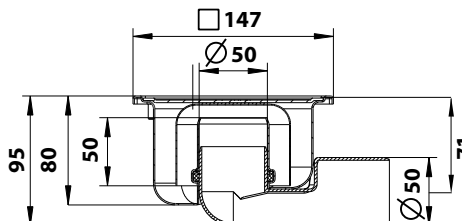

Compact Vloerput
97 x 97 mm
met 50 mm waterslot

RVS vloerput met ABS kunststof zij- en onderaansluiting

vloerput	RVS 304, bovenzijde gepolijst
zijaansluiting	Ø 40/50 mm
onderaansluiting	Ø 40/50 mm
capaciteit	0,5/0,7 l/s
artikelnummer:	
zonder vergrendeling	182.102.040
met vergrendeling	182.103.040

Compact Vloerput
147 x 147 mm
met 30 mm waterslot

RVS vloerput met ABS kunststof zij- en onderaansluiting

vloerput	RVS 304, bovenzijde gepolijst
zijaansluiting	Ø 50 mm
onderaansluiting	Ø 50 mm
capaciteit	0,5/0,7 l/s
artikelnummer:	
zonder vergrendeling	182.150.050
met vergrendeling	182.151.050

Compact Vloerput
147 x 147 mm
met 50 mm waterslot

RVS vloerput met ABS kunststof zij- en onderaansluiting

vloerput	RVS 304, bovenzijde gepolijst
zijaansluiting	Ø 50 mm
onderaansluiting	Ø 50 mm
capaciteit	0,5/0,7 l/s
artikelnummer:	
zonder vergrendeling	182.152.050
met vergrendeling	182.153.050

Compact Vloerput
197 x 197 mm
 met 30 mm waterslot

RVS vloerput met ABS kunststof zij- en onderaansluiting
 vloerput RVS 304, bovenzijde gepolijst
 zijaansluiting \varnothing 50 mm
 onderaansluiting \varnothing 50 mm
 capaciteit 0,5/0,7 l/s
 artikelnummer: 182.201.050
 met vergrendeling