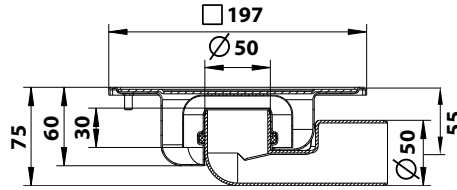

Compact Vloerput
147 x 147 mm
met 30 mm waterslot

RVS vloerput met ABS kunststof zij- en onderaansluiting

vloerput	RVS 304, bovenzijde gepolijst
zijaansluiting	Ø 50 mm
onderaansluiting	Ø 50 mm
capaciteit	0,5/0,7 l/s
artikelnummer:	
zonder vergrendeling	182.150.050
met vergrendeling	182.151.050

Compact Vloerput
147 x 147 mm
met 50 mm waterslot

RVS vloerput met ABS kunststof zij- en onderaansluiting

vloerput	RVS 304, bovenzijde gepolijst
zijaansluiting	Ø 50 mm
onderaansluiting	Ø 50 mm
capaciteit	0,5/0,7 l/s
artikelnummer:	
zonder vergrendeling	182.152.050
met vergrendeling	182.153.050

Compact Vloerput
197 x 197 mm
 met 30 mm waterslot

RVS vloerput met ABS kunststof zij- en onderaansluiting
 vloerput RVS 304, bovenzijde gepolijst
 zijaansluiting \varnothing 50 mm
 onderaansluiting \varnothing 50 mm
 capaciteit 0,5/0,7 l/s
 artikelnummer: 182.201.050
 met vergrendeling

Compact Vloerput
197 x 197 mm
 met 50 mm waterslot

RVS vloerput met ABS kunststof zij- en onderaansluiting
 vloerput RVS 304, bovenzijde gepolijst
 zijaansluiting \varnothing 50 mm
 onderaansluiting \varnothing 50 mm
 capaciteit 0,5/0,7 l/s
 artikelnummer: 182.203.050
 met vergrendeling