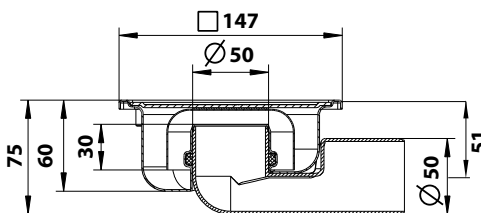

- Zij- en onderaansluiting in één;
- Grote afvoercapaciteit;
- Geringe inbouwdiepte;
- Bovenzijde uitgevoerd in gepolijst roestvaststaal;
- Aardingsaansluiting.

Compact Vloerput
97 x 97 mm
met 25 mm waterslot

Compact Vloerput
97 x 97 mm
met 50 mm waterslot

RVS vloerput met ABS kunststof zij- en onderaansluiting

vloerput	RVS 304, bovenzijde gepolijst
zijaansluiting	Ø 40/50 mm
onderaansluiting	Ø 40/50 mm
capaciteit	0,5/0,7 l/s
artikelnummer:	
zonder vergrendeling	182.102.040
met vergrendeling	182.103.040

Compact Vloerput
147 x 147 mm
met 30 mm waterslot

RVS vloerput met ABS kunststof zij- en onderaansluiting

vloerput	RVS 304, bovenzijde gepolijst
zijaansluiting	Ø 50 mm
onderaansluiting	Ø 50 mm
capaciteit	0,5/0,7 l/s
artikelnummer:	
zonder vergrendeling	182.150.050
met vergrendeling	182.151.050

Compact Vloerput
147 x 147 mm
met 50 mm waterslot

RVS vloerput met ABS kunststof zij- en onderaansluiting

vloerput	RVS 304, bovenzijde gepolijst
zijaansluiting	Ø 50 mm
onderaansluiting	Ø 50 mm
capaciteit	0,5/0,7 l/s
artikelnummer:	
zonder vergrendeling	182.152.050
met vergrendeling	182.153.050